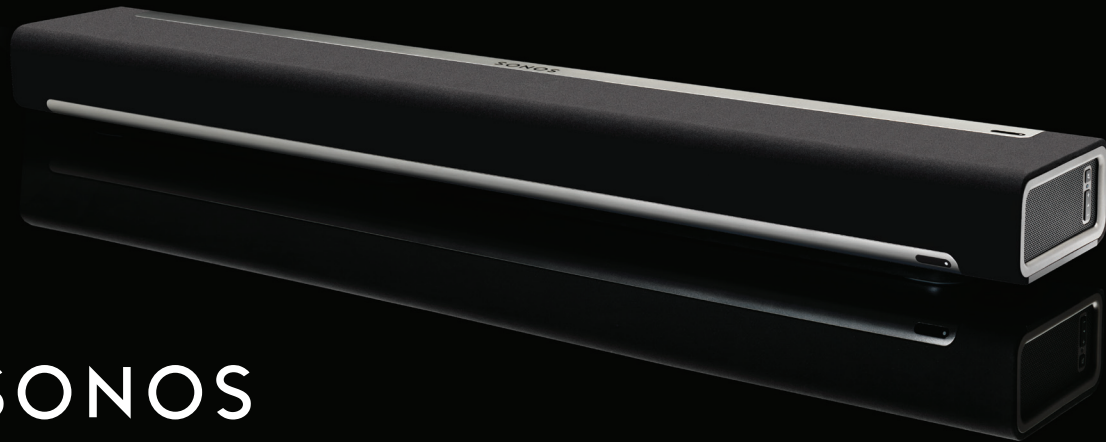

PLAYBAR

DIE SOUNDBAR, MIT DER DU JEDEN SONG
DER WELT STREAMEN KANNST

SONOS

VORTEILE DER PLAYBAR

ÜBERFLUTE JEDEN RAUM MIT DEM GEWALTIGEN, THEATERFÜLLENDENDEN HiFi-SOUND DER PLAYBAR UND STREAME JEDEN SONG DER WELT WIRELESS ÜBER EINEN BEDIENER-FREUNDLICHEN PLAYER.

SONOS HiFi-SOUND FÜR DEN FERNSEHER.

Das Design der SONOS PLAYBAR mit neun Lautsprechern überflutet jeden Raum mit extra realistischem Sound für Games und Filme.

STREAME JEDEN SONG DER WELT.

Die PLAYBAR funktioniert außerdem als eigenständiger All-in-One SONOS-Player, mit dem du jeden Song der Welt streamen kannst – deine iTunes-Bibliothek, deine Lieblingsmusikdienste und Tausende Radiosender und Podcasts.

EINFACHES SETUP.

Die PLAYBAR wird über ein einziges Glasfaserkabel mit deinem Fernseher verbunden und gibt alle Geräte wieder, die am Fernseher angeschlossen sind, einschließlich Kabelboxen und Gamekonsolen.

LAUTSPRECHER. Nicht lauter. Klarer. Mit neun verstärkten Lautsprechern – sechs Mitteltönern und drei Hochtönern – ersetzt die PLAYBAR das gleichförmige Tröpfeln aus den eingebauten Fernsehlautsprechern durch satte Basstöne, kristallklares Flüstern und einen Konzertsound, als wärst du live dabei. Mit dem automatischen Equalizer stellt sich das System selbst auf eine raumfüllende, runde Leistung ein.